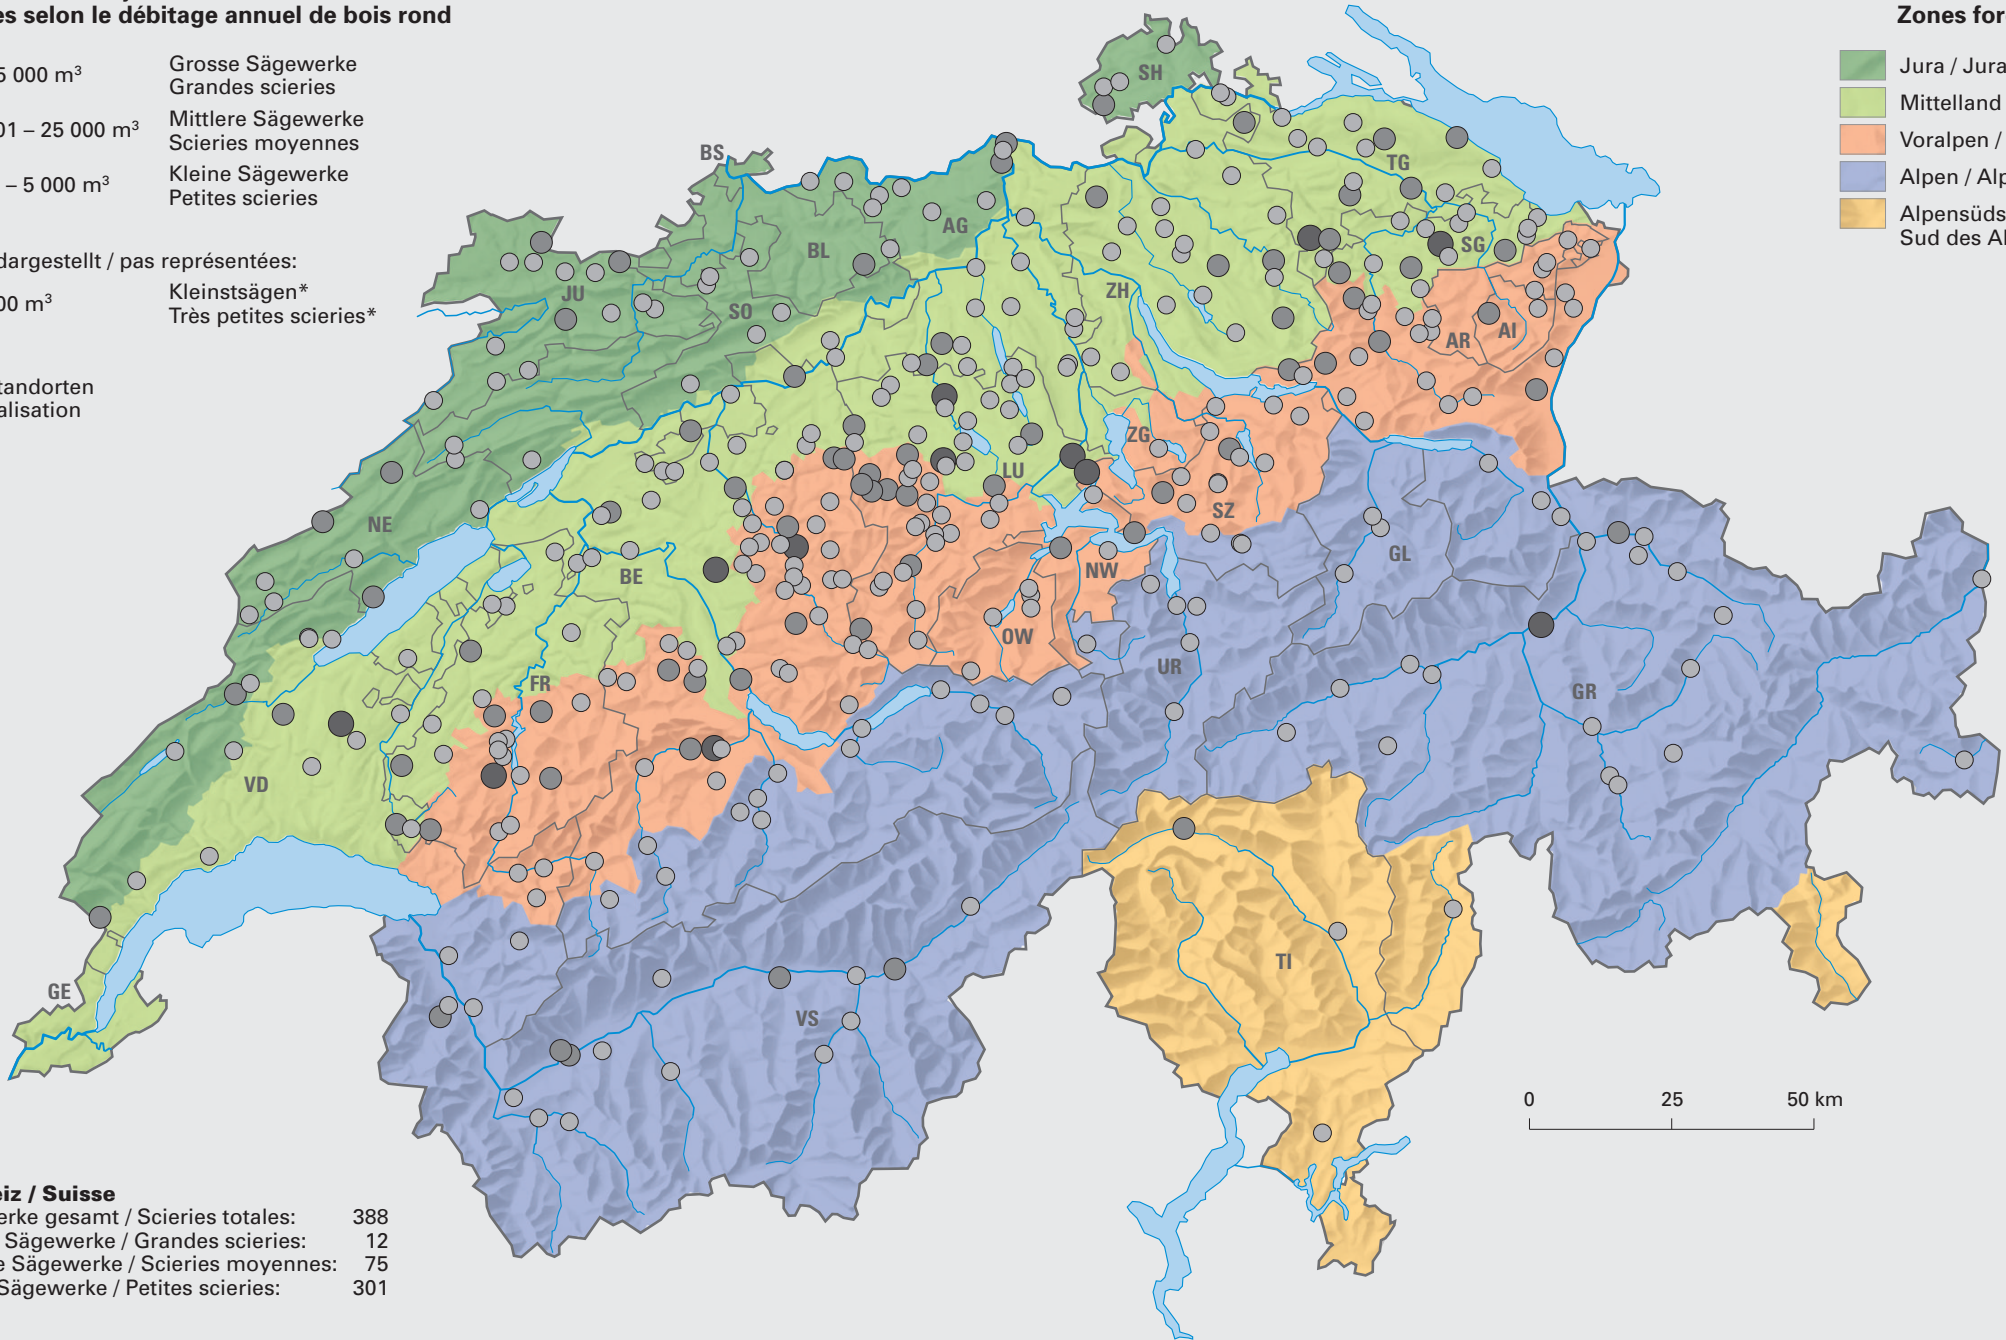

Standorte der Sägewerke in der Schweiz, 2007

Localisations des scieries de la Suisse, en 2007

Sägewerke nach jährlichem Rundholzeinschnitt Scieries selon le débit annuel de bois rond

- > 25 000 m³ Grosse Sägewerke / Grandes scieries
- 5 001 – 25 000 m³ Mittlere Sägewerke / Scieries moyennes
- 400 – 5 000 m³ Kleine Sägewerke / Petites scieries

- *nicht dargestellt / pas représentées:
- < 400 m³ Kleinstsägen* / Très petites scieries*

nach Standorten
par localisation

Forstzonen Zones forestières

- Jura / Jura
- Mittelland / Plateau
- Voralpen / Préalpes
- Alpen / Alpes
- Alpensüdseite / Sud des Alpes

0 25 50 km

Schweiz / Suisse

Sägewerke gesamt / Scieries totales:	388
Grosse Sägewerke / Grandes scieries:	12
Mittlere Sägewerke / Scieries moyennes:	75
Kleine Sägewerke / Petites scieries:	301