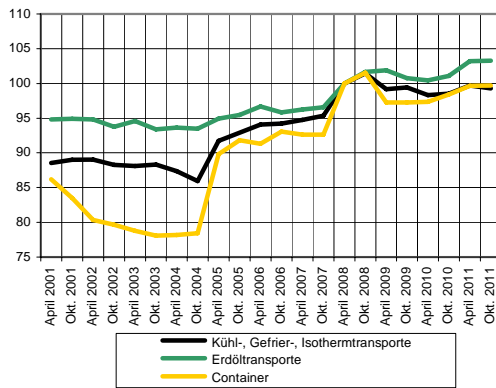

# Produzentenpreisindex Güterverkehr

Basis April 2008 = 100

---

Güterverkehr: Total

Güterverkehr Strasse: Untergruppen

Alle Indizes: Basis April 2008 = 100  
© Bundesamt für Statistik

**Auskunft:**

Andreas Fankhauser, BFS, Sektion Preis, Tel.: +41 32 71 36307  
E-Mail: ppi@bfs.admin.ch