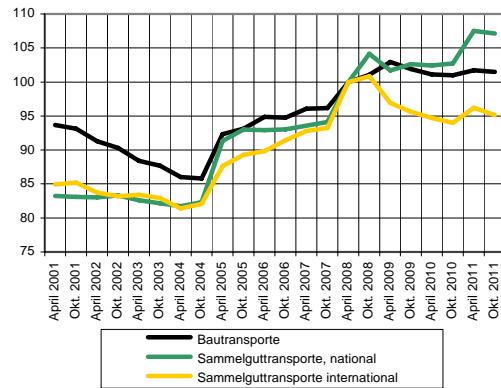

# Produzentenpreisindex Güterverkehr

Basis April 2008 = 100

---

Güterverkehr: Total

Güterverkehr Strasse: Untergruppen

Alle Indizes: Basis April 2008 = 100  
© Bundesamt für Statistik

**Auskunft:**

Andreas Fankhauser, BFS, Sektion Preis, Tel.: +41 32 71 36307  
E-Mail: ppi@bfs.admin.ch