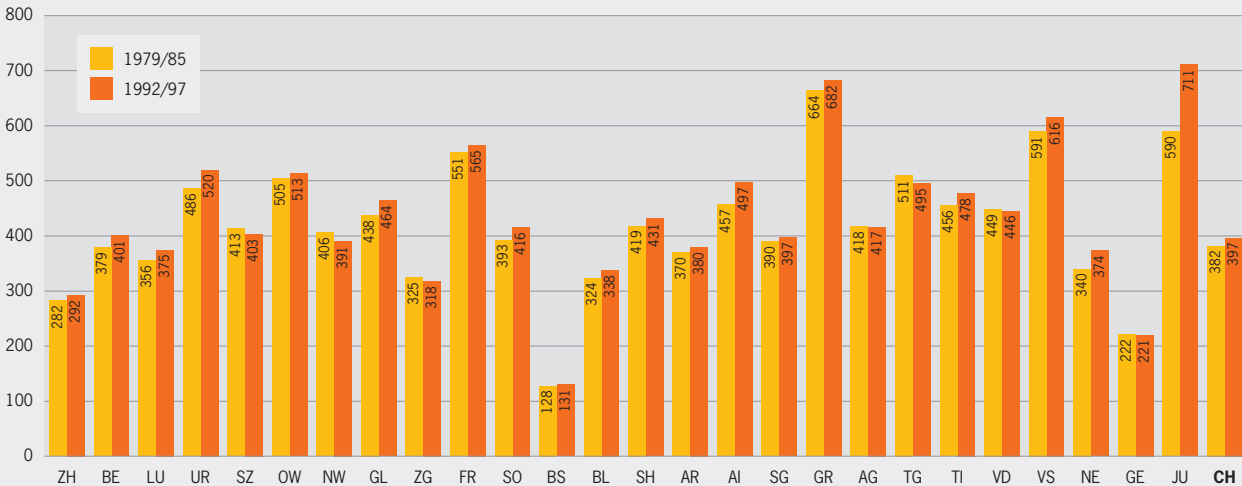

Siedlungsflächen nach Kantonen

Surfaces d'habitat et d'infrastructure par canton

Fig. 2.4

Siedlungsfläche in m² je Einwohner¹

Surface d'habitat et d'infrastructure en m² par habitant¹

¹ Mittlere jährliche Wohnbevölkerung zum Erhebungszeitpunkt im Kanton / Population résidante annuelle moyenne du canton au moment du relevé