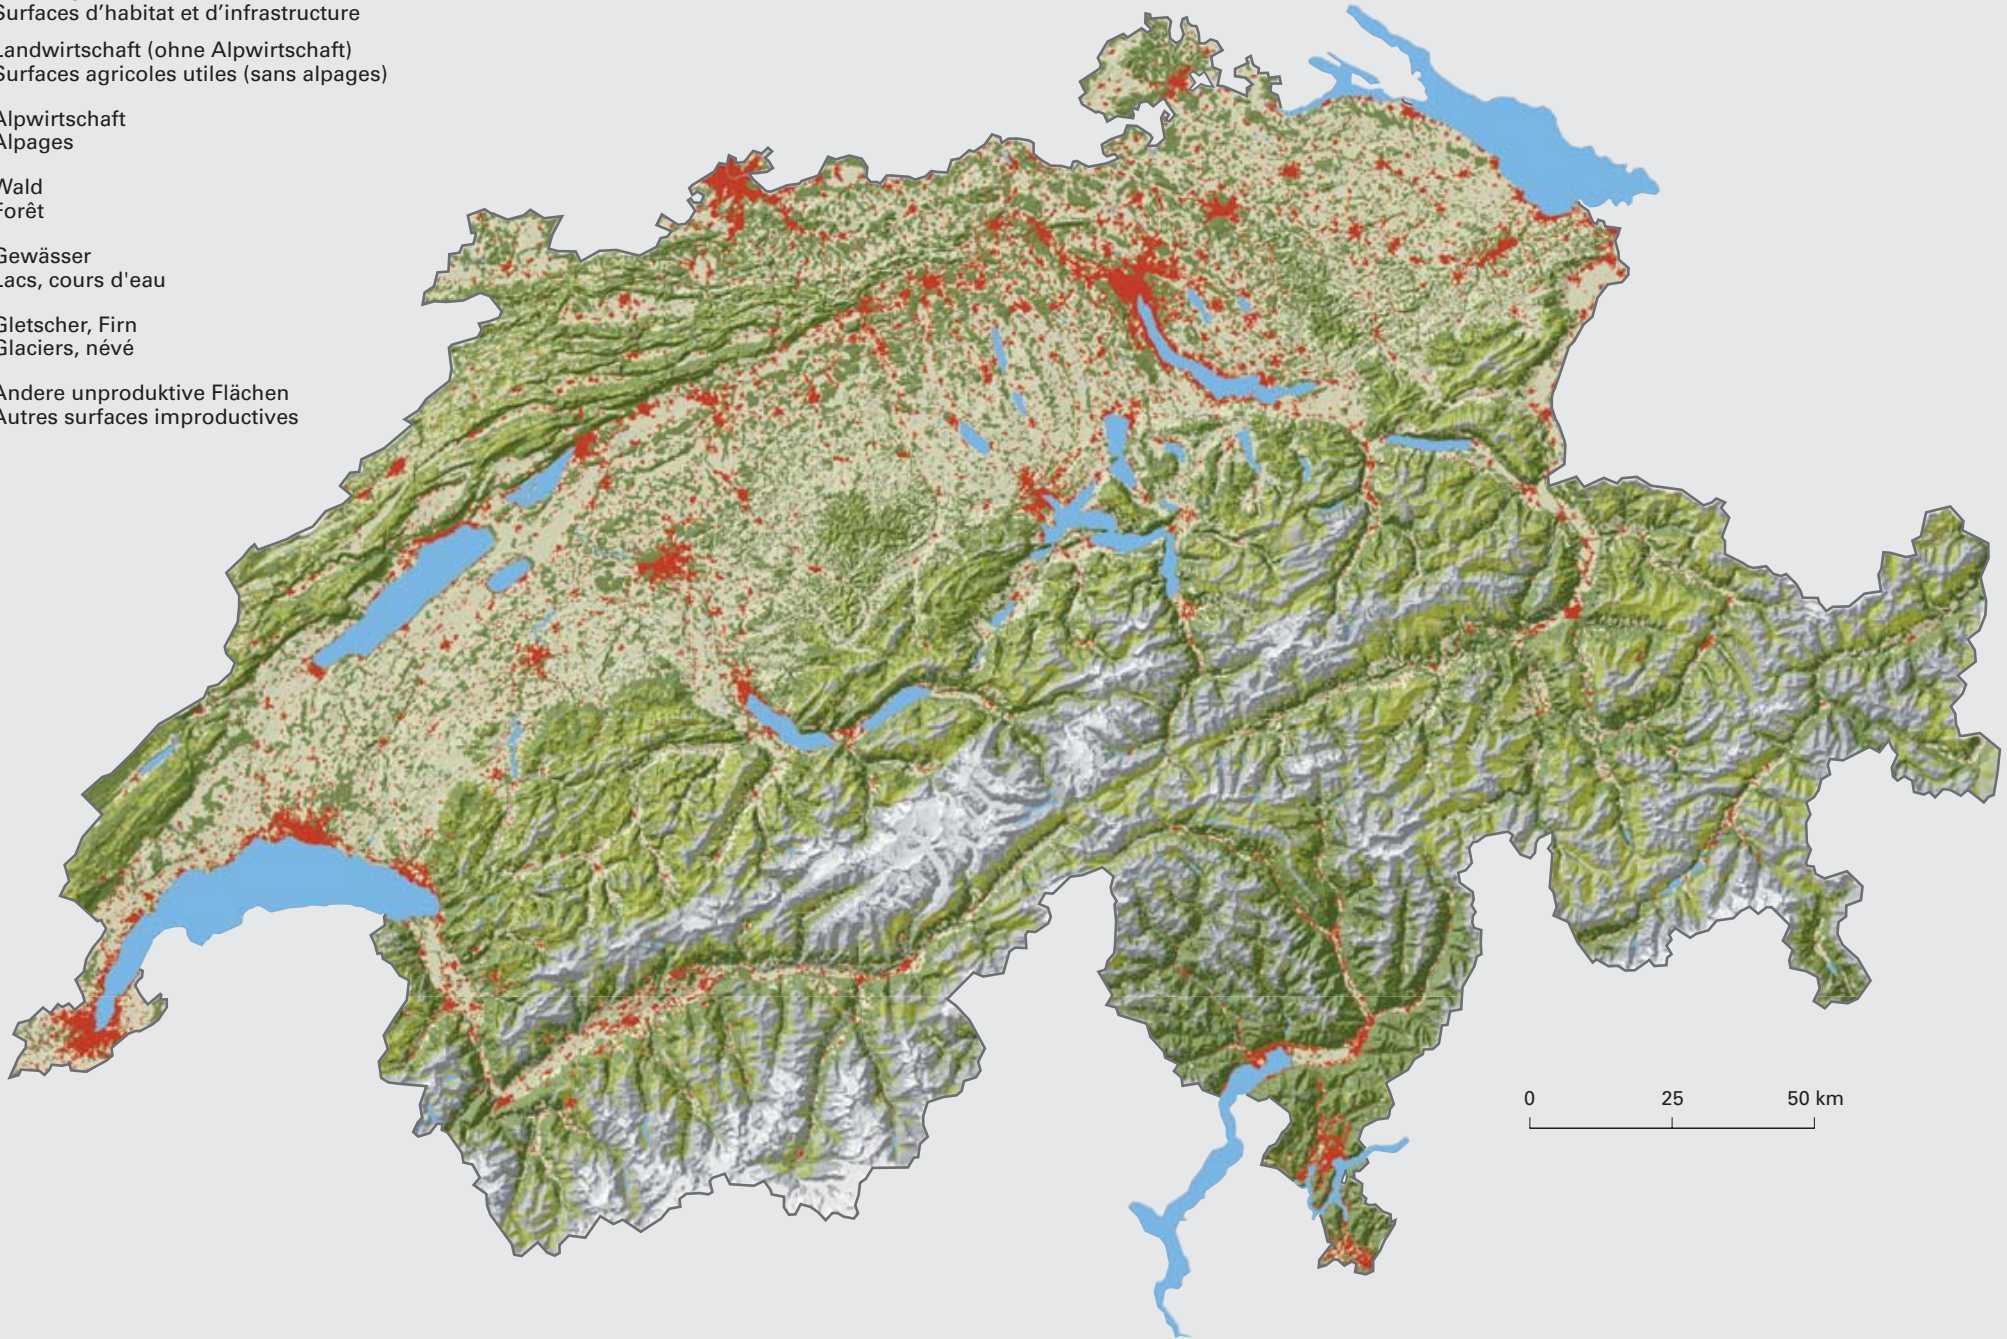

Die Bodennutzung der Schweiz L'utilisation du sol en Suisse

-  Siedlung
Surfaces d'habitat et d'infrastructure
-  Landwirtschaft (ohne Alpwirtschaft)
Surfaces agricoles utiles (sans alpages)
-  Alpwirtschaft
Alpages
-  Wald
Forêt
-  Gewässer
Lacs, cours d'eau
-  Gletscher, Firn
Glaciers, névé
-  Andere unproduktive Flächen
Autres surfaces improductives

0 25 50 km