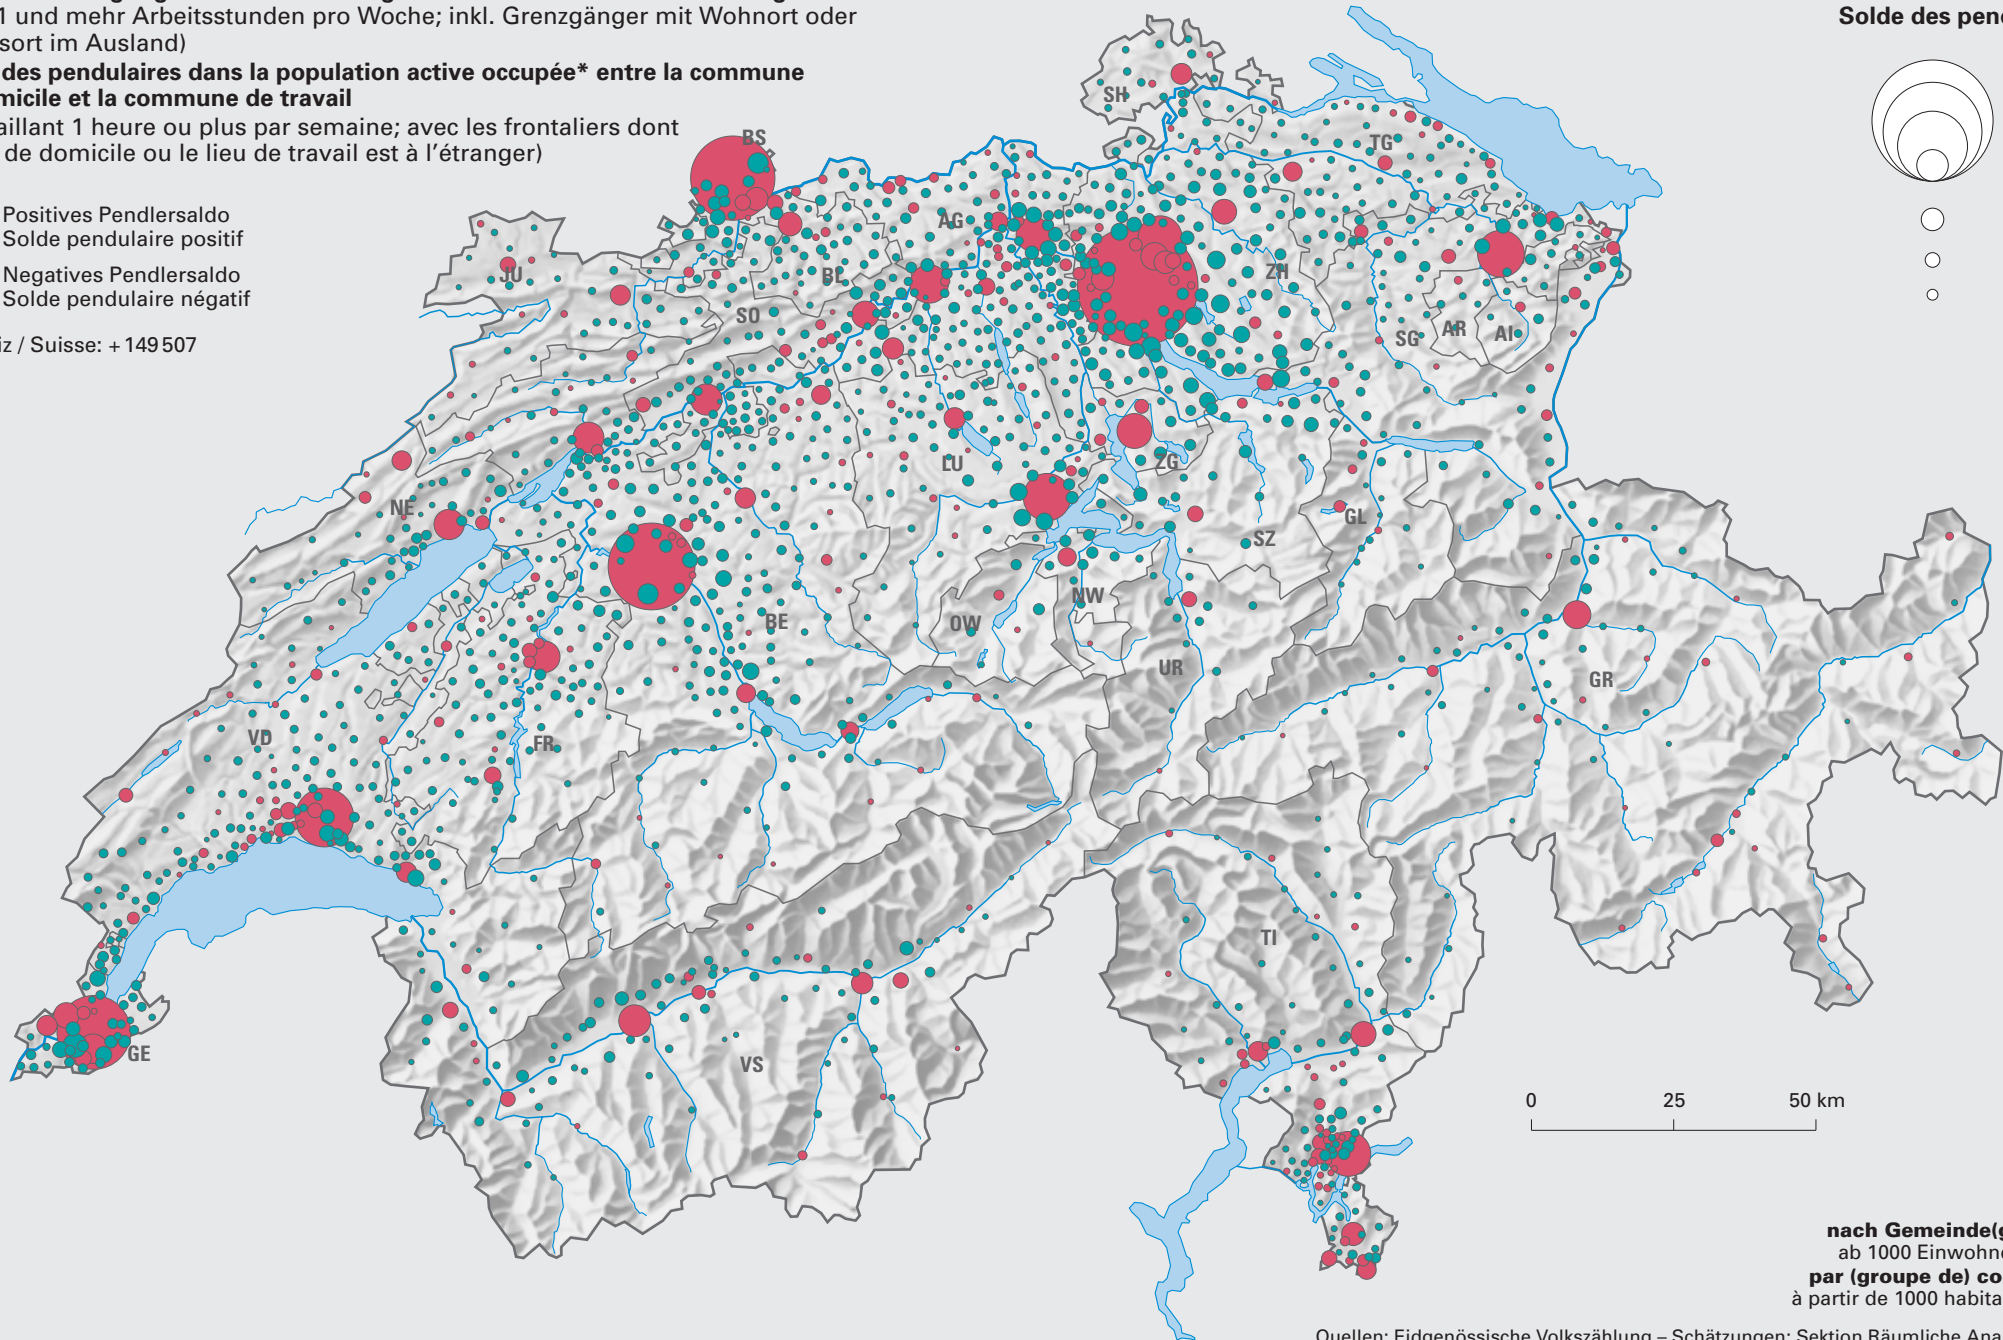

Pendlersaldo: Erwerbstätige, 2000

Solde des pendulaires: personnes actives occupées, en 2000

Saldo der Bewegungen der Erwerbstätigen* zwischen Wohn- und Arbeitsgemeinde
(*mit 1 und mehr Arbeitsstunden pro Woche; inkl. Grenzgänger mit Wohnort oder
Arbeitsort im Ausland)

Solde des pendulaires dans la population active occupée* entre la commune
de domicile et la commune de travail
(*travaillant 1 heure ou plus par semaine; avec les frontaliers dont
le lieu de domicile ou le lieu de travail est à l'étranger)

- Positives Pendlersaldo
  Solde pendulaire positif
- Negatives Pendlersaldo
  Solde pendulaire négatif

Schweiz / Suisse: + 149 507

Pendlersaldo
Solde des pendulaires

nach Gemeinde(gruppe)n
ab 1000 Einwohnern (tg30)
par (groupe de) communes
à partir de 1000 habitants (tg30)