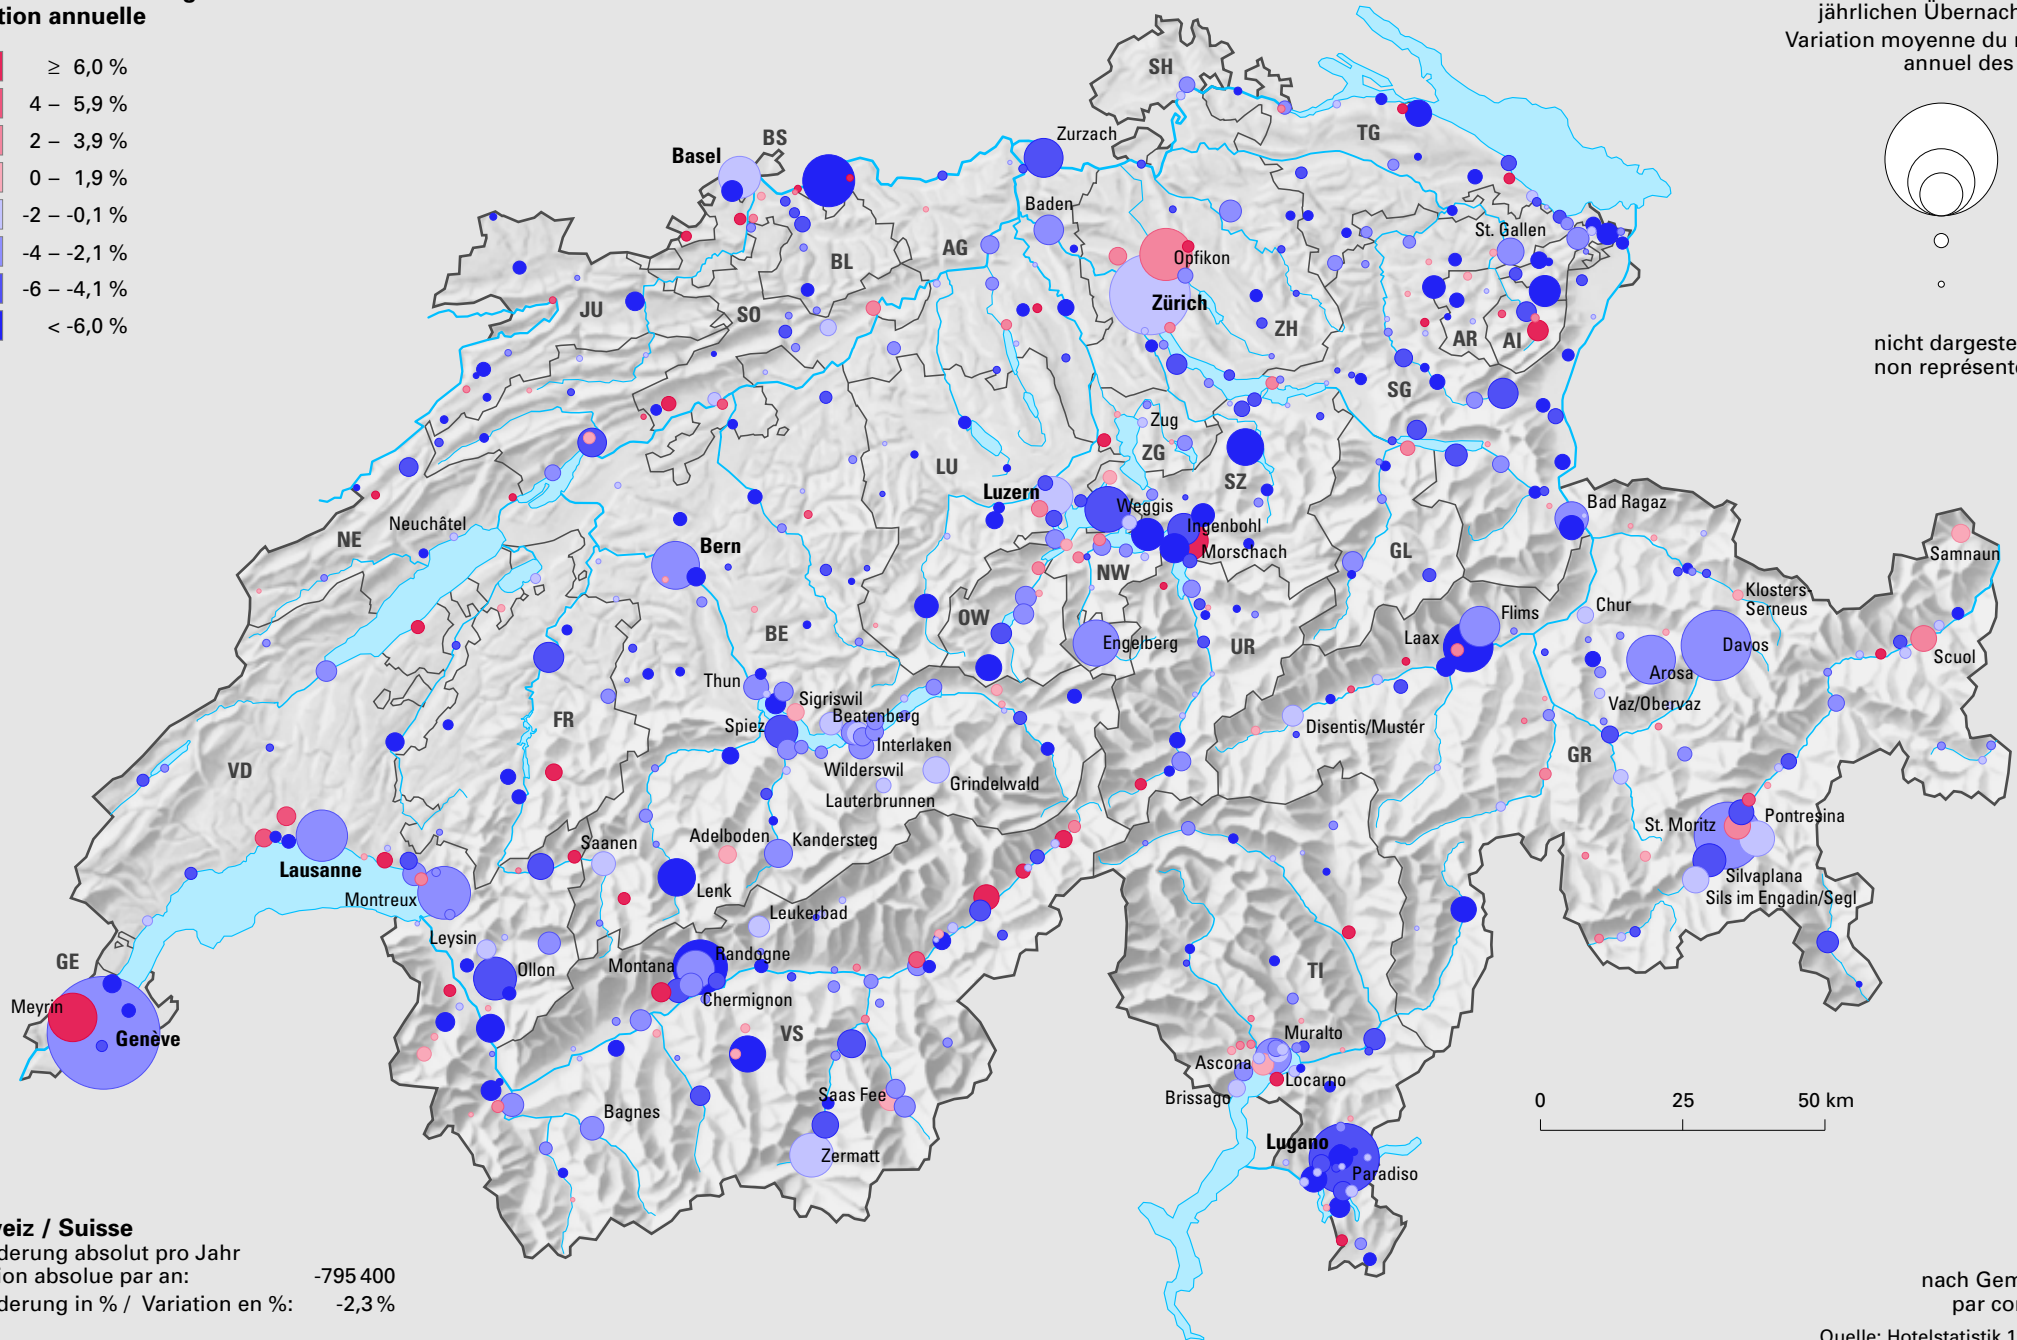

Veränderung der Logiernächte in Hotel- und Kurbetrieben, 1990-1997

Variation des nuitées dans l'hôtellerie et les établissements de cure, de 1990 à 1997

Jährliche Veränderung Variation annuelle

Mittlere Zu-/Abnahme der jährlichen Übernachtungen
Variation moyenne du nombre annuel des nuitées

Schweiz / Suisse

Veränderung absolut pro Jahr
Variation absolue par an: -795 400
Veränderung in % / Variation en %: -2,3%

nach Gemeinden
par commune

Quelle: Hotelstatistik 1997, BFS
Source: Statistique de l'hôtellerie 1997, OFS