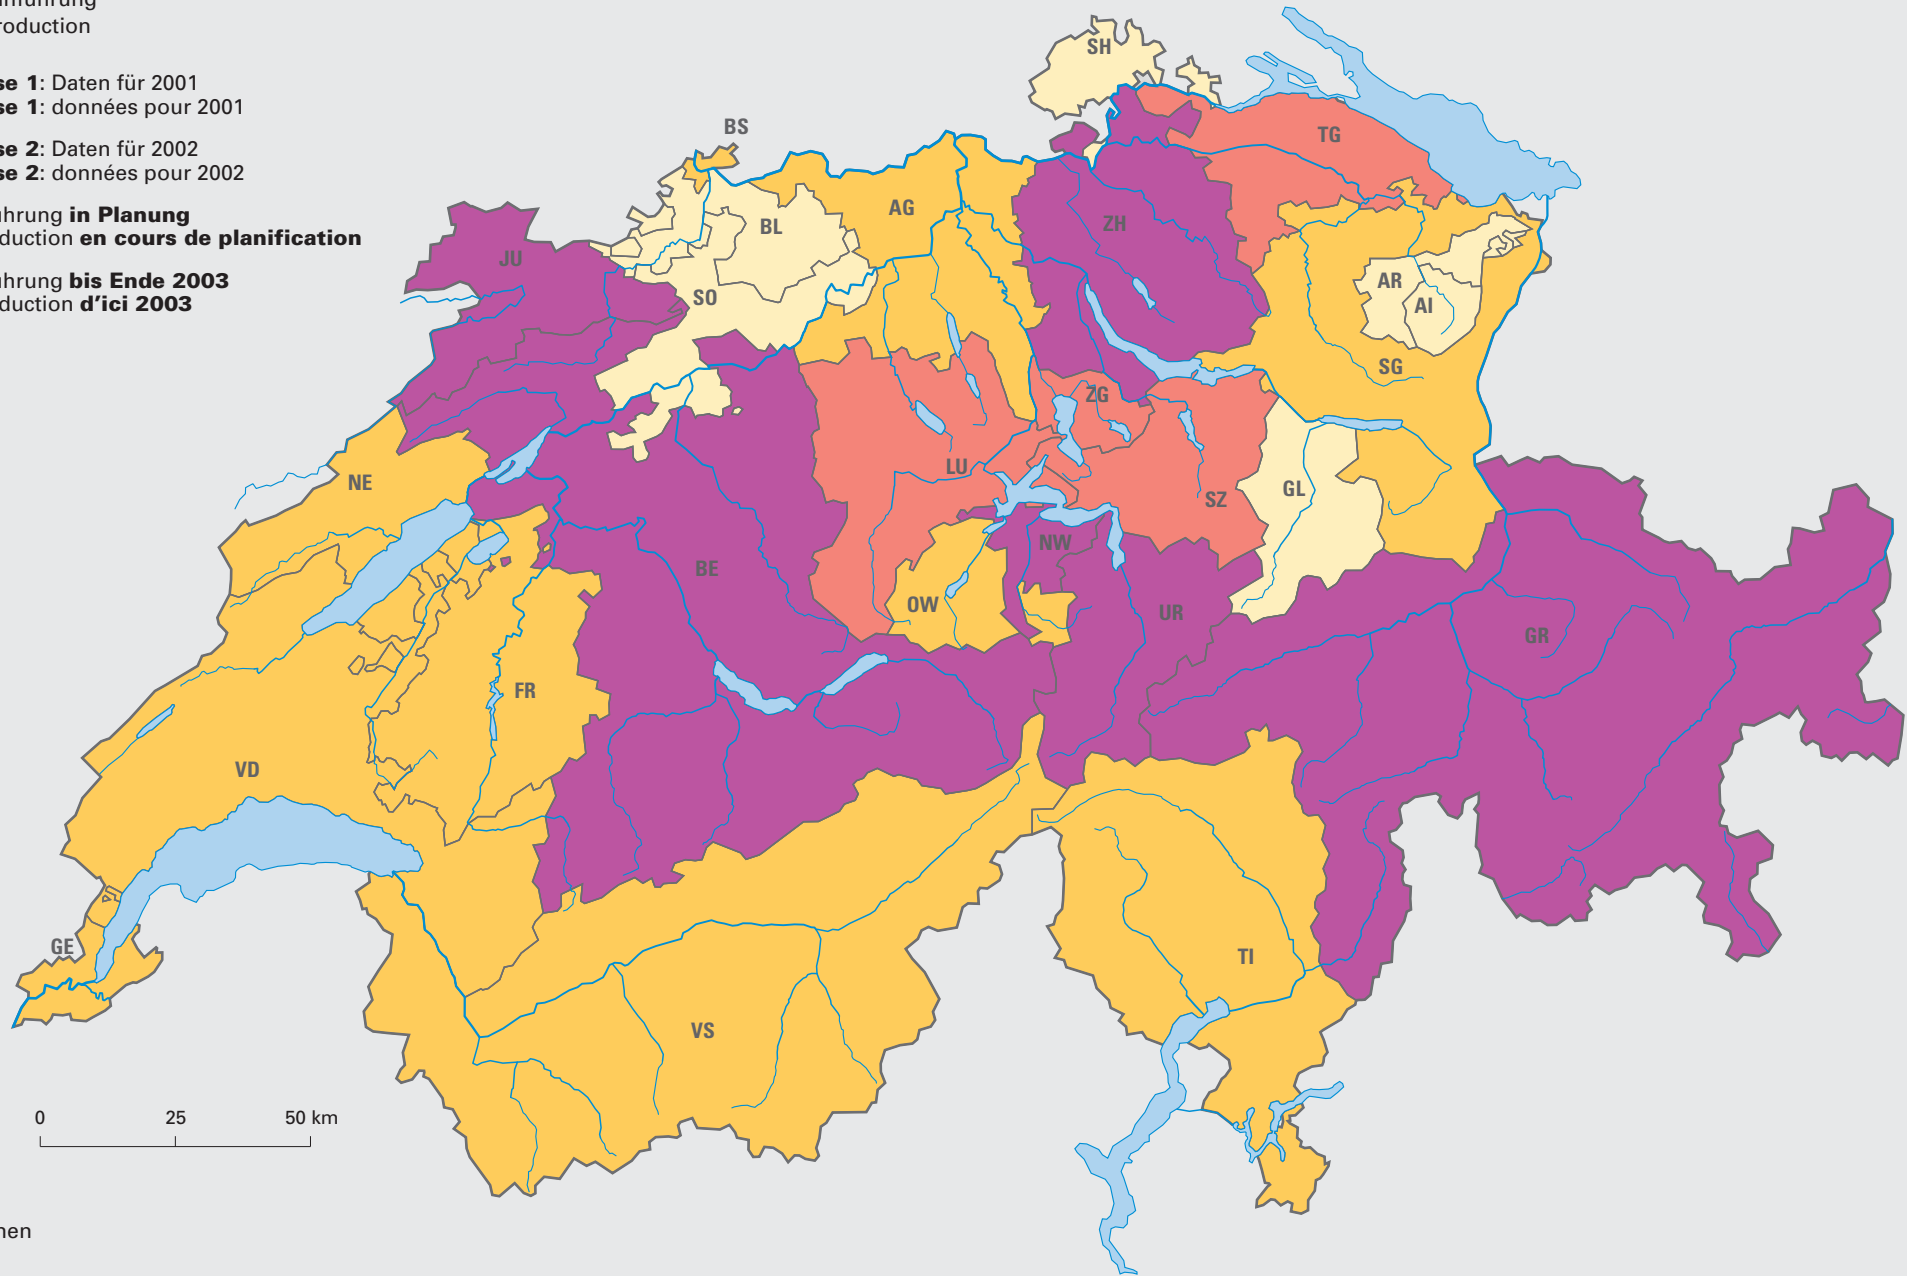

Stand der Einführung der Sozialhilfestatistik in den Kantonen

Etat de l'introduction de la statistique de l'aide sociale dans les cantons

Stand der Einführung
Etat de l'introduction

- Phase 1: Daten für 2001**
Phase 1: données pour 2001
- Phase 2: Daten für 2002**
Phase 2: données pour 2002
- Einführung in Planung**
Introduction en cours de planification
- Einführung bis Ende 2003**
Introduction d'ici 2003

nach Kantonen
par canton