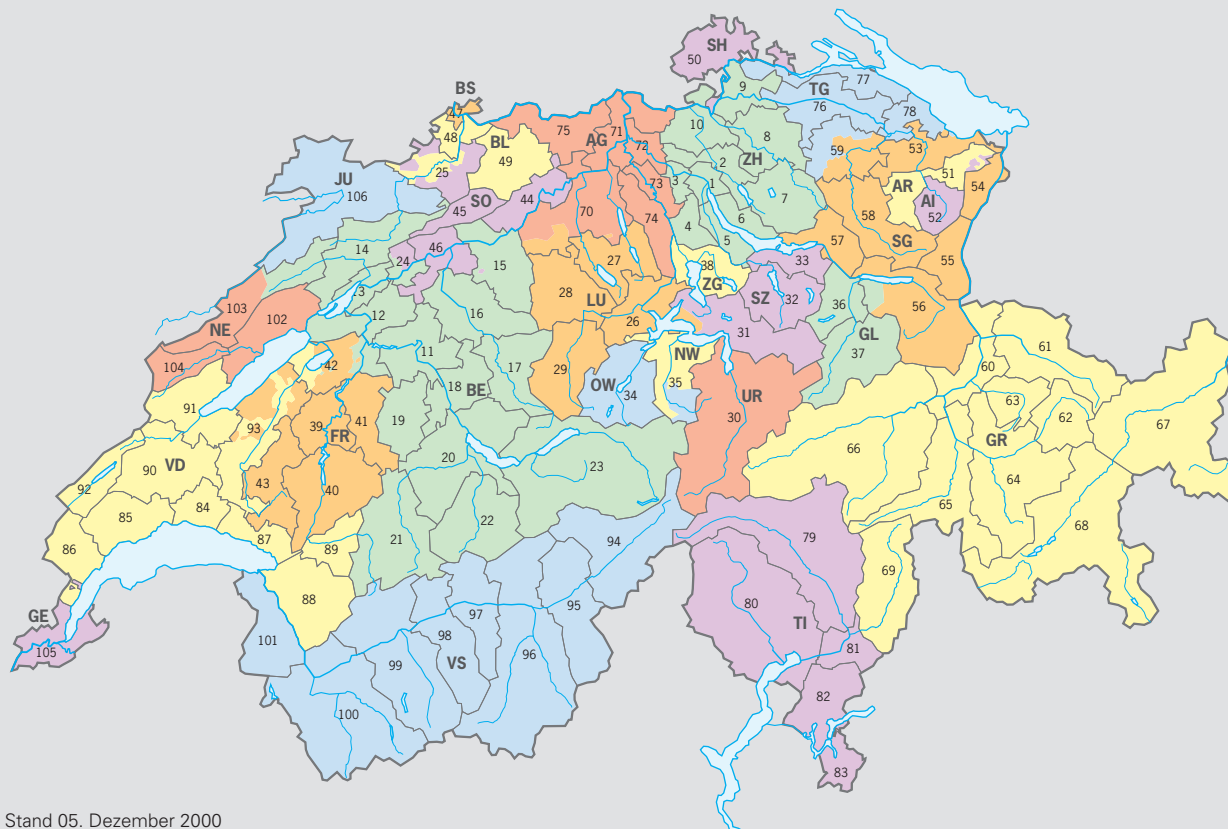

106 MS-Regionen der Schweiz
Les 106 régions MS de la Suisse

Stand 05. Dezember 2000
 Etat au 5 décembre 2000

Nummer / Name der MS-Region
 Numéro / Nom de région MS

1 Zürich	28 Willisau	55 Werdenberg	82 Lugano
2 Glattal-Furttal	29 Entlebuch	56 Sarganserland	83 Mendrisio
3 Limmattal	30 Uri	57 Linthgebiet	84 Lausanne
4 Knonaueramt	31 Innerschwyz	58 Toggenburg	85 Morges
5 Zimmerberg	32 Einsiedeln	59 Wil	86 Nyon
6 Pfannenstiel	33 March	60 Chur	87 Vevey
7 Zürcher Oberland	34 Sarneraatal	61 Prättigau	88 Aigle
8 Winterthur	35 Nidwalden	62 Davos	89 Pays d'Enhaut
9 Weinland	36 Glarner Unterland	63 Schanfigg	90 Gros-de-Vaud
10 Zürcher Unterland	37 Glarner Hinterland	64 Mittelbünden	91 Yverdon
11 Bern	38 Zug	65 Viamala	92 La Vallée
12 Erlach-Seeland	39 La Sarine	66 Surselva	93 La Broye
13 Biel/Bienne	40 La Gruyère	67 Engiadina Bassa	94 Goms
14 Jura bernois	41 Sense	68 Oberengadin	95 Brig
15 Oberraargau	42 Murten/Morat	69 Mesolcina	96 Visp
16 Burgdorf	43 Glâne-Veveyse	70 Aarau	97 Leuk
17 Oberes Emmental	44 Olten	71 Brugg-Zurzach	98 Sierre
18 Aaretal	45 Thal	72 Baden	99 Sion
19 Schwarzwasser	46 Solothurn	73 Mutschellen	100 Martigny
20 Thun	47 Basel-Stadt	74 Freiamt	101 Monthey
21 Saanen-Obersimmental	48 Unteres Baselbiet	75 Fricktal	102 Neuchâtel
22 Kandertal	49 Oberes Baselbiet	76 Thurtal	103 La Chaux-de-Fonds
23 Oberland-Ost	50 Schaffhausen	77 Untersee	104 Val-de-Travers
24 Grenchen	51 Appenzell A.Rh.	78 Oberthurgau	105 Genève
25 Laufental	52 Appenzell I.Rh.	79 Tre Valli	106 Jura
26 Luzern	53 St.Gallen	80 Locarno	
27 Sursee-Seetal	54 Rheintal	81 Bellinzona	