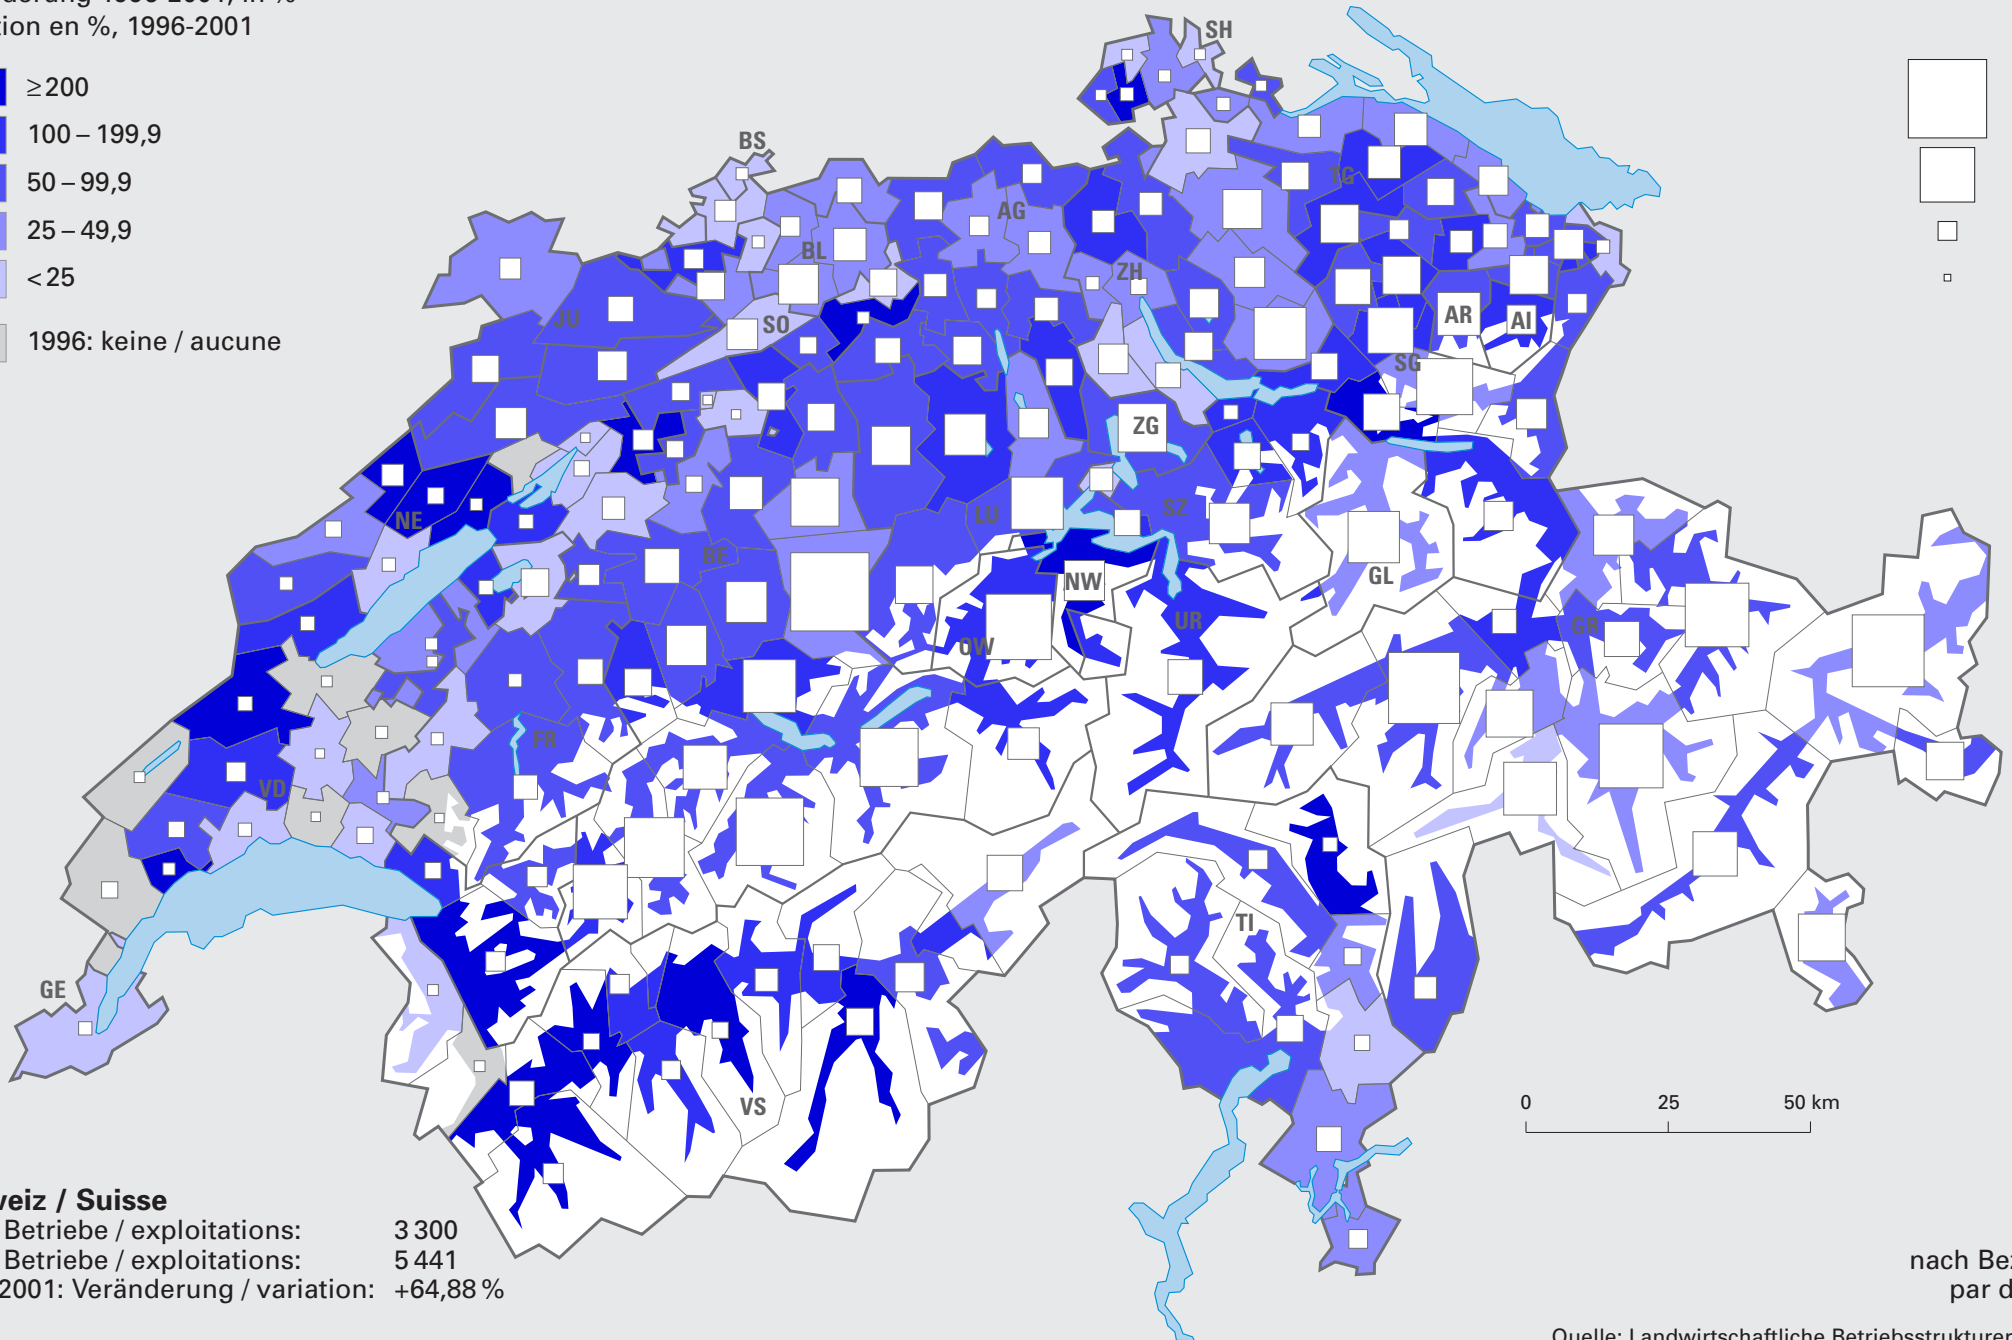

Biobetriebe 1996-2001

Exploitations biologiques, 1996-2001

Veränderung 1996-2001, in %
Variation en %, 1996-2001

Schweiz / Suisse

1996: Betriebe / exploitations: 3 300
2001: Betriebe / exploitations: 5 441
1996-2001: Veränderung / variation: +64,88 %

nach Bezirken
par district

Quelle: Landwirtschaftliche Betriebsstrukturerhebung
Source: Relevé des structures agricoles