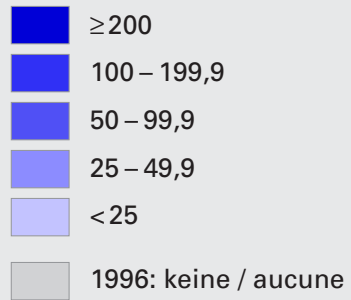

Biobetriebe 1996-2001

Exploitations biologiques, 1996-2001

Veränderung 1996-2001, in %
Variation en %, 1996-2001

Schweiz / Suisse

1996: Betriebe / exploitations: 3 300
2001: Betriebe / exploitations: 5 441
1996-2001: Veränderung / variation: +64,88 %