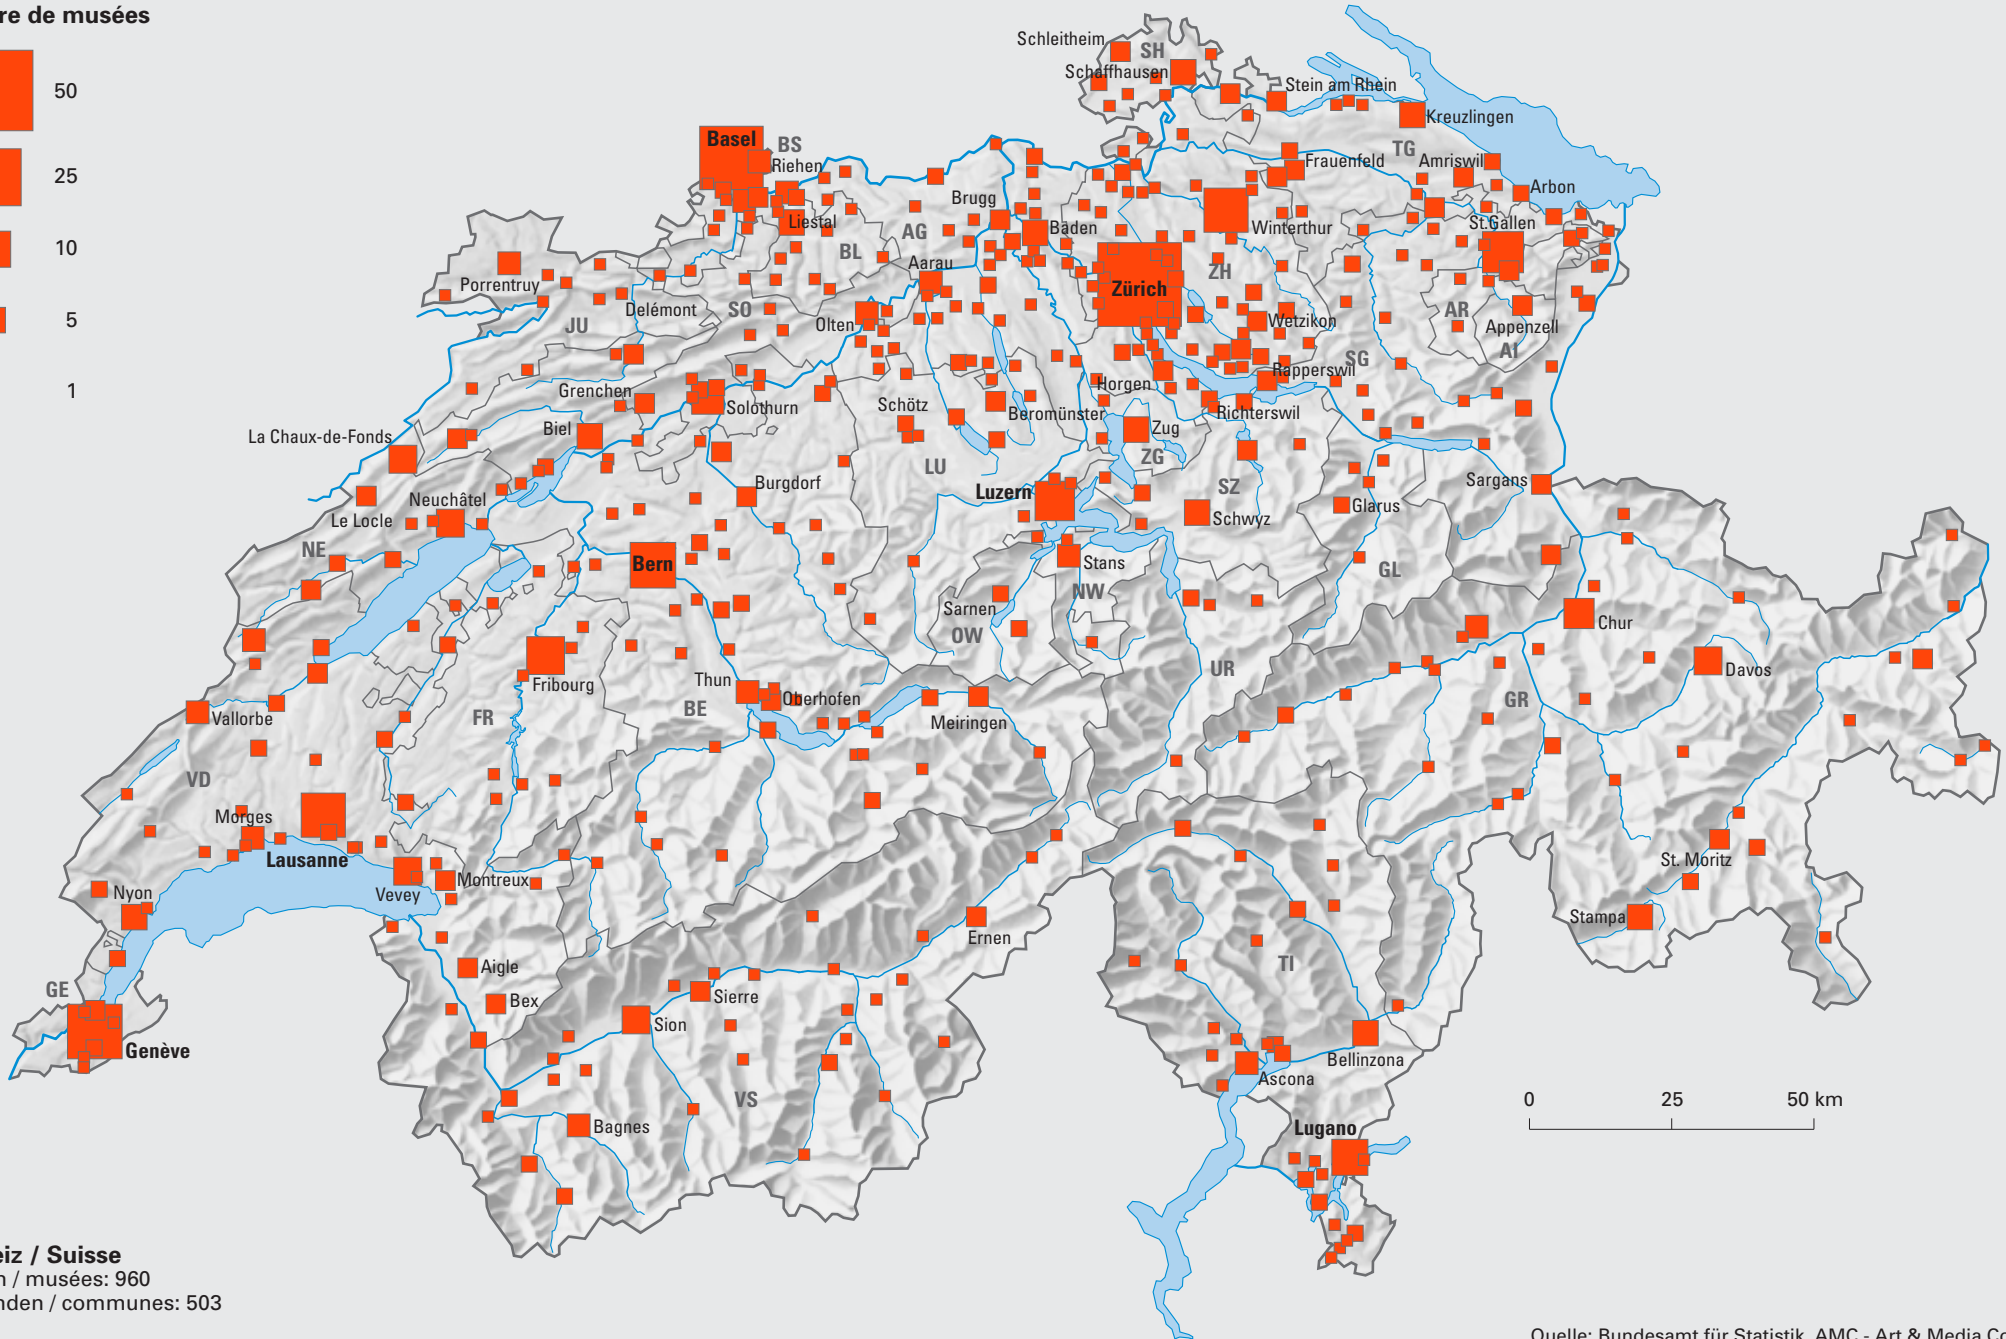

Museen in den Gemeinden, 2001

Musées dans les communes, 2001

Anzahl Museen
Nombre de musées

Schweiz / Suisse
Museen / musées: 960
Gemeinden / communes: 503

© Bundesamt für Statistik / Office fédéral de la statistique, ThemaKart, Neuchâtel 2002 - Relief: swisstopo, Wabern / K16.11