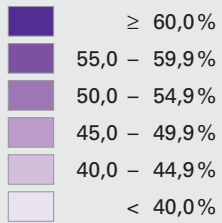

Höchster Bildungsabschluss: Sekundarstufe II - Berufsbildung, 2000

Formation achevée la plus élevée: degré secondaire II - formation professionnelle, en 2000

Anteil an der 25-64jährigen Wohnbevölkerung
Part dans la population résidente de 25 à 64 ans