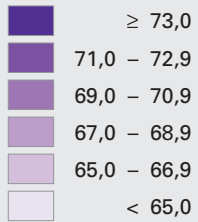

Nettoerwerbsquote: Frauen 2000

Taux d'activité net: femmes, en 2000

Nettoerwerbsquote:

Anteil der weiblichen 15-64jährigen Erwerbspersonen an der weiblichen 15-64-jährigen Wohnbevölkerung, in %

Taux d'activité net:

Part des femmes actives de 15 à 64 ans dans la population résidante féminine de 15 à 64 ans, en %

nach Gemeinde(gruppe)n
par (groupe de) communes

Schweiz: Frauen, 15-64-jährig

Suisse: Femmes, 15 à 64 ans