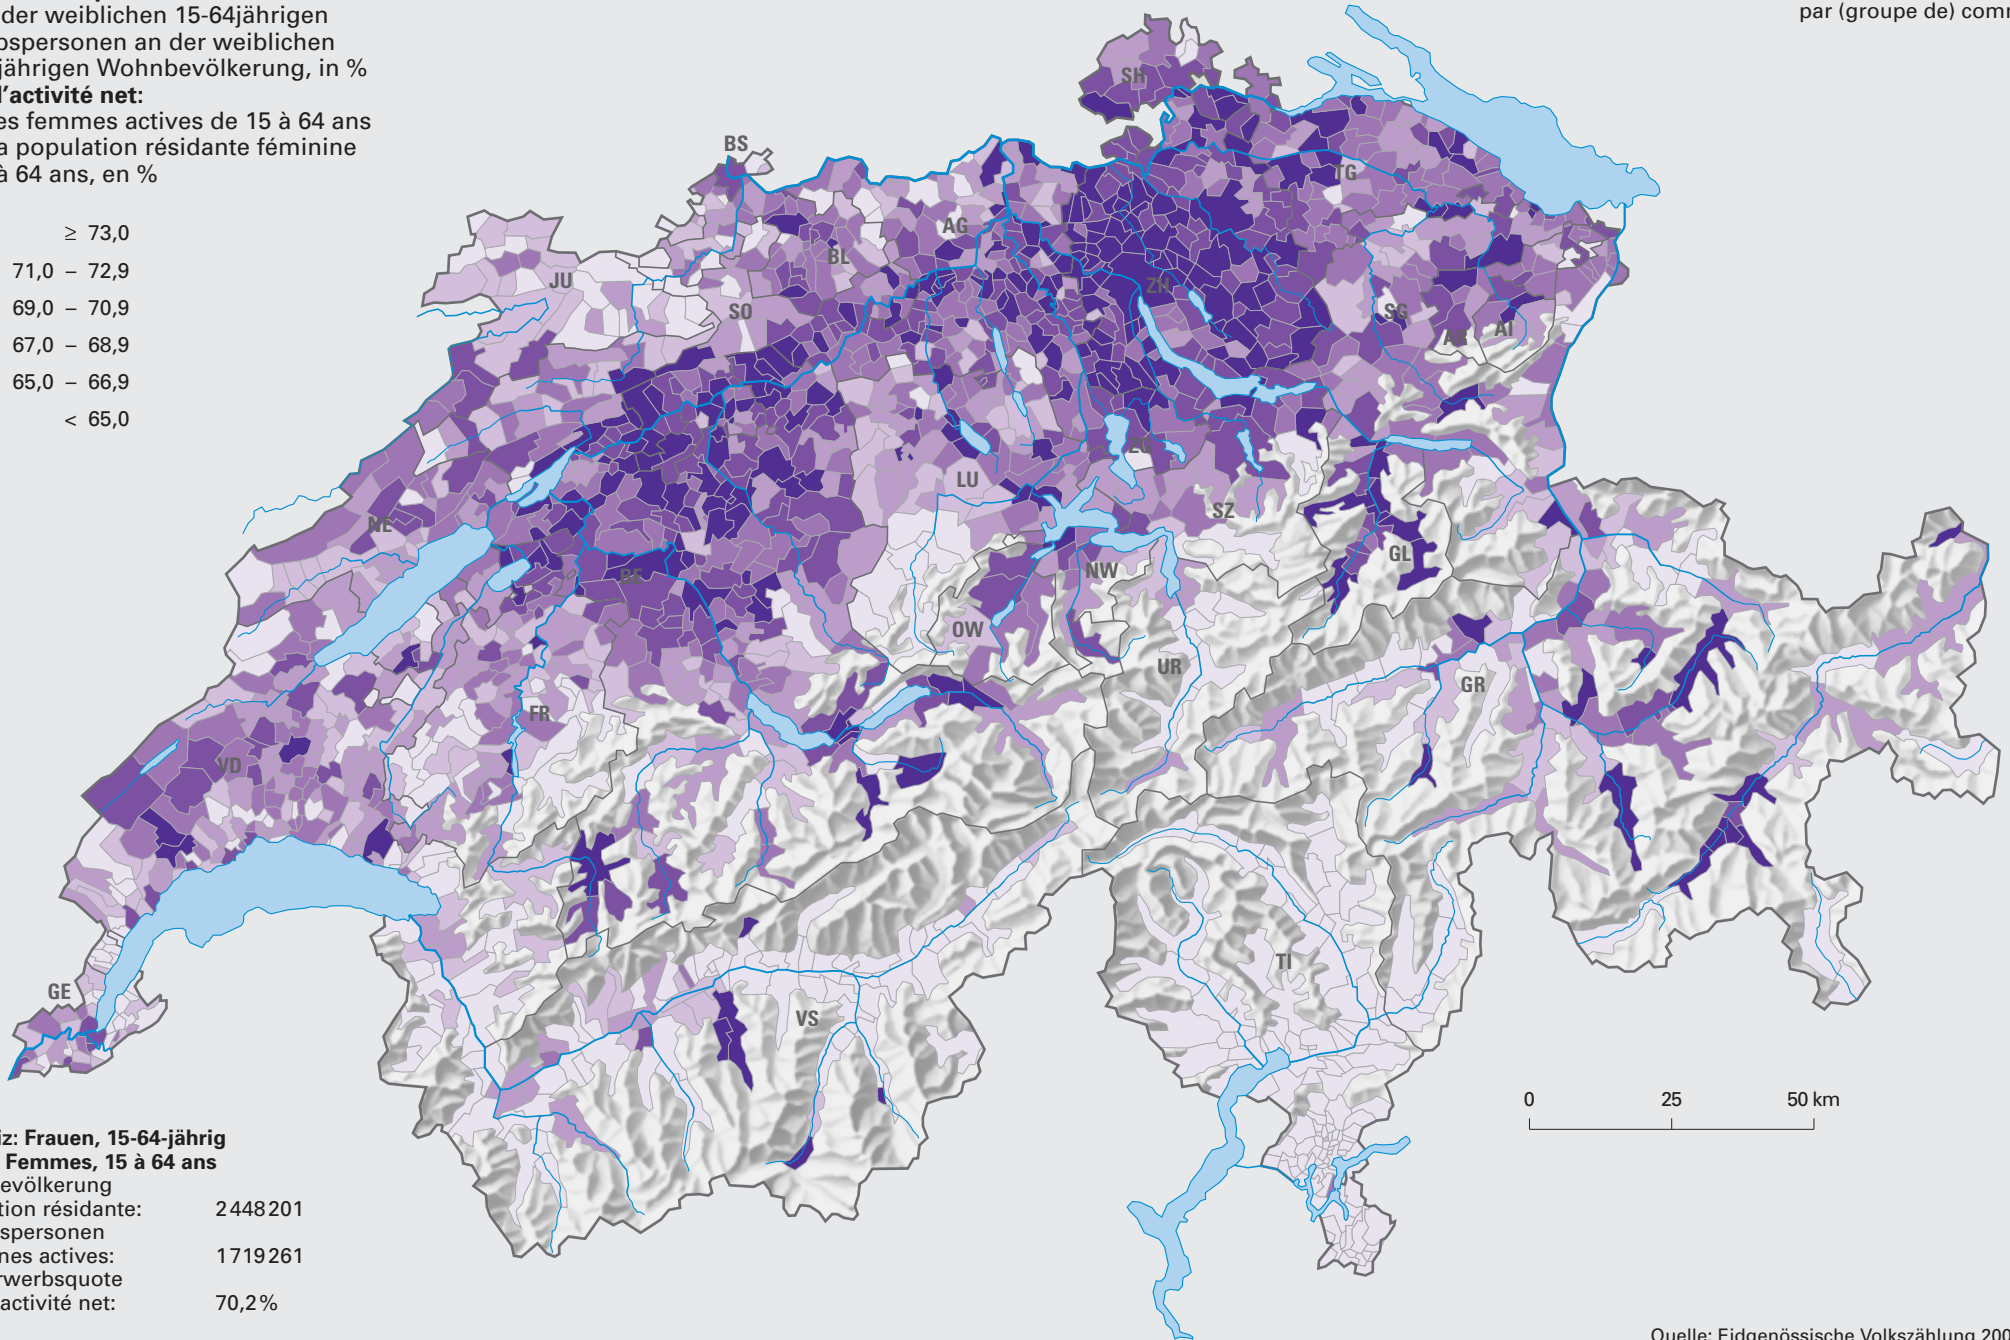

Nettoerwerbsquote: Frauen 2000

Taux d'activité net: femmes, en 2000

Nettoerwerbsquote:

Anteil der weiblichen 15-64jährigen Erwerbspersonen an der weiblichen 15-64-jährigen Wohnbevölkerung, in %

Taux d'activité net:

Part des femmes actives de 15 à 64 ans dans la population résidante féminine de 15 à 64 ans, en %

nach Gemeinde(gruppe)n
par (groupe de) communes

Schweiz: Frauen, 15-64-jährig

Suisse: Femmes, 15 à 64 ans

Wohnbevölkerung

Population résidante: 2448201

Erwerbspersonen

Personnes actives: 1719261

Nettoerwerbsquote

Taux d'activité net: 70,2%